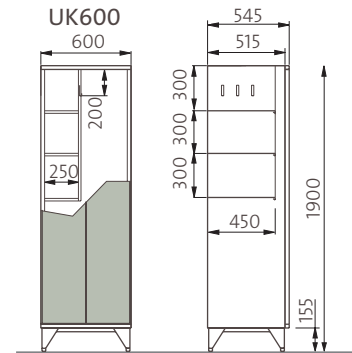

SIIVOUSKAAPIT