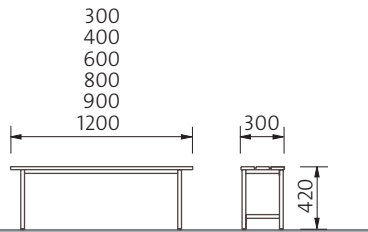

VAATEKAAPIT (tasakatto)

VAATEKAAPIT (vinokatto)

Vaatekaappeja on saatavissa tasa- ja vinokattoisina sekä lyhyt- ja pitkäövisinä. Lyhytövisen kaapin edessä on paikka istuinpenkille. Kaappi voidaan myös kiinnittää seinään. Sen kantavuus on max. 50 kg.

JALAT

Valittavana kaksi erilaista säädettävää jalkamallia, putkijalka ja levyjalka. Levyjalkaa on säätävissä kahta eri korkeutta: 155 mm ja 300 mm. Levyjalka on edukseen esimerkiksi silloin, kun kaapin eteen ei tule penkkiä.