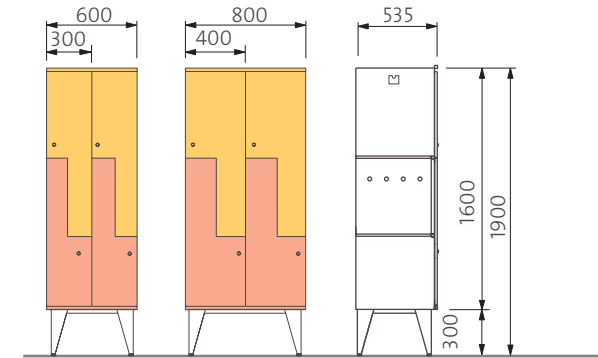

LOKEROKAAPIT

Z-KAAPIT

KOULUKAAPIT

SIIVOUSKAAPIT

NAULAKOT

PENKIT

JALAT

Valittavana kaksi erilaista säädettävää jalkamallia, putkijalka ja levyjalka. Levyjalkaa on säätävissä kahta eri korkeutta: 155 mm ja 300 mm. Levyjalka on edukseen esimerkiksi silloin, kun kaapin eteen ei tule penkkiä.

Uranuksenkuja 16 • 01480 VANTAA
Puh. (09) 321 3050 • Fax (09) 321 3053
www.finnturva.fi