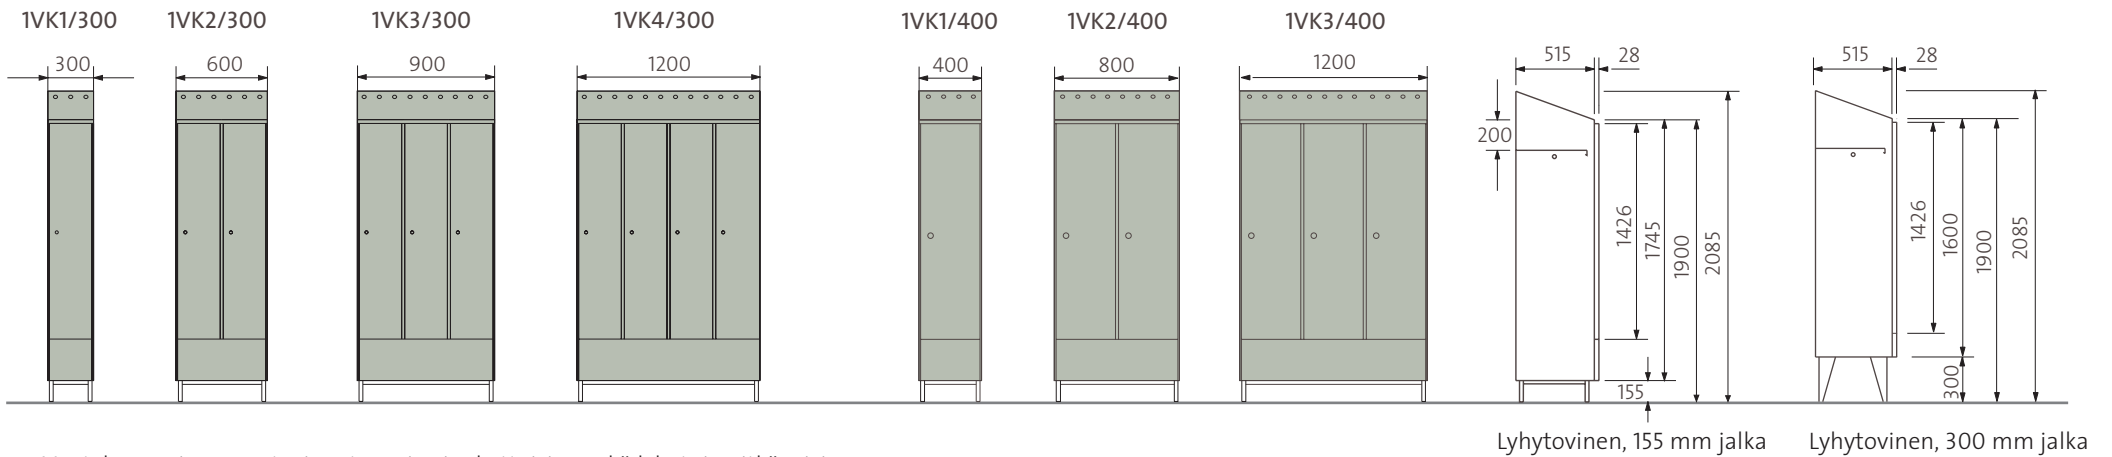

VAATEKAAPIT (tasakatto)

VAATEKAAPIT (vinokatto)

Vaatekaappeja on saatavissa tasa- ja vinokattoisina sekä lyhyt- ja pitkäövisinä. Lyhytövisen kaapin edessä on paikka istuinpenkille. Kaappi voidaan myös kiinnittää seinään. Sen kantavuus on max. 50 kg.

JALAT

Valittavana kaksi erilaista säädettävää jalkamallia, putkijalka ja levyjalka. Levyjalkaa on säätävissä kahta eri korkeutta: 155 mm ja 300 mm. Levyjalka on edukseen esimerkiksi silloin, kun kaapin eteen ei tule penkkiä.