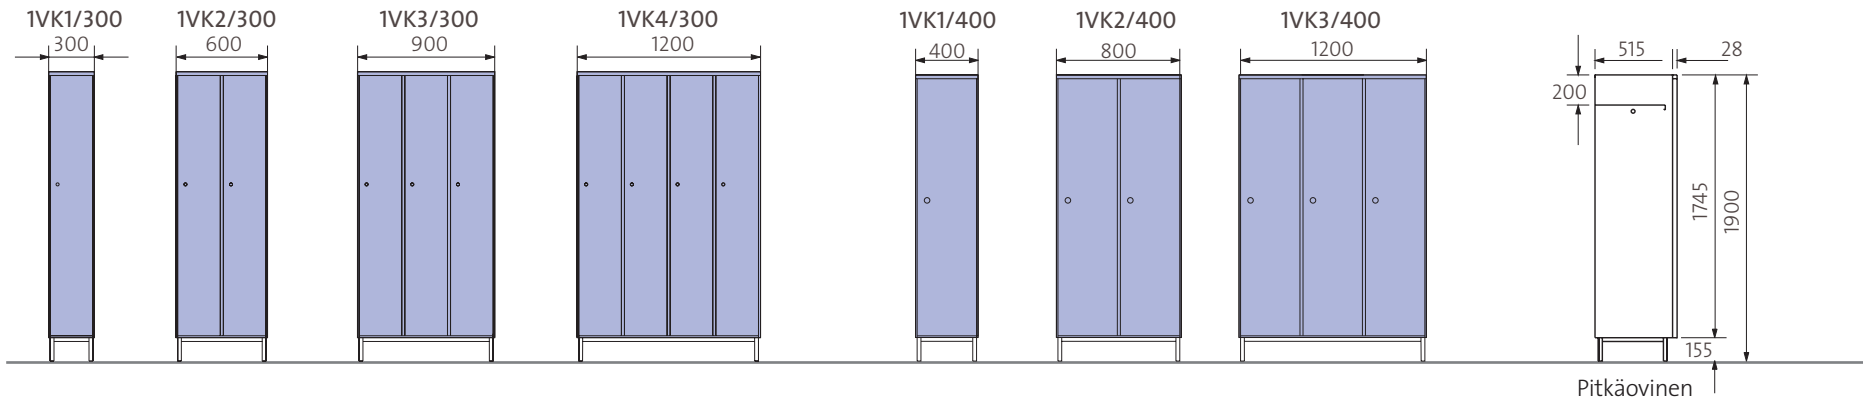

VAATEKAAPIT (tasakatto)

VAATEKAAPIT (vinokatto)

Vaatekaappeja on saatavissa tasa- ja vinokattoisina sekä lyhyt- ja pitkäövisinä. Lyhytövisen kaapin edessä on paikka istuinpenkille. Kaappi voidaan myös kiinnittää seinään. Sen kantavuus on max. 50 kg.

JALAT

Valittavana kaksi erilaista säädettävää jalkamallia, putkijalka ja levyjalka. Levyjalkaa on säätävissä kahta eri korkeutta: 155 mm ja 300 mm. Levyjalka on edukseen esimerkiksi silloin, kun kaapin eteen ei tule penkkiä.