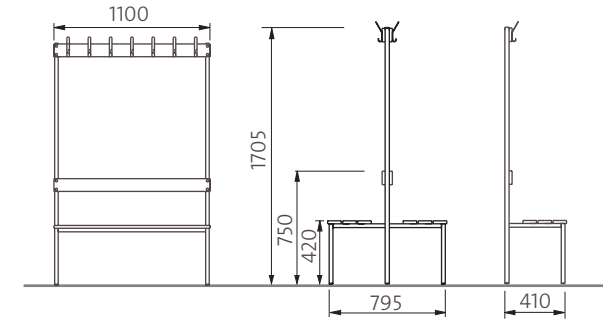

LOKEROKAAPIT

Z-KAAPIT

KOULUKAAPIT

SIIVOUSKAAPIT

NAULAKOT

PENKIT

JALAT

Valittavana kaksi erilaista säädettävää jalkamallia, putkijalka ja levyjalka. Levyjalkaa on säätävissä kahta eri korkeutta: 155 mm ja 300 mm. Levyjalka on edukseen esimerkiksi silloin, kun kaapin eteen ei tule penkkiä.

Uranuksenkuja 16 • 01480 VANTAA
Puh. (09) 321 3050 • Fax (09) 321 3053
www.finnturva.fi