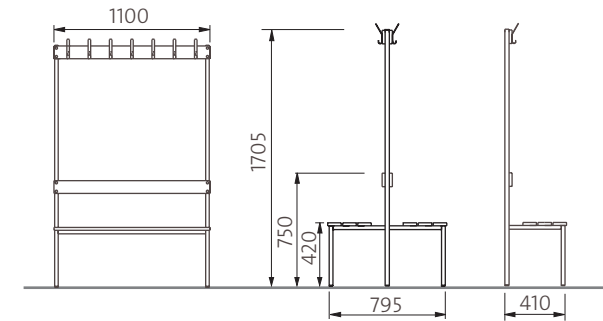

LOKEROKAAPIT

Z-KAAPIT

KOULUKAAPIT

SIIVOUSKAAPIT

NAULAKOT

PENKIT

JALAT

Valittavana kaksi erilaista säädettävää jalkamallia, putkijalka ja levyjalka. Levyjalkaa on säätävissä kahta eri korkeutta: 155 mm ja 300 mm. Levyjalka on edukseen esimerkiksi silloin, kun kaapin eteen ei tule penkkiä.