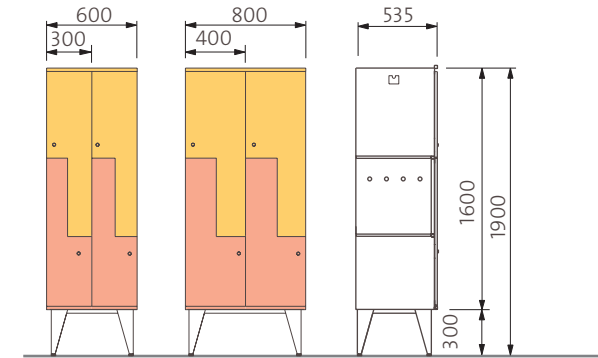

VAATEKAAPIT (tasakatto)

VAATEKAAPIT (vinokatto)

Vaatekaappeja on saatavissa tasa- ja vinokattoisina sekä lyhyt- ja pitkäövisinä. Lyhytövisen kaapin edessä on paikka istuinpenkille. Kaappi voidaan myös kiinnittää seinään. Sen kantavuus on max. 50 kg.

LOKEROKAAPIT

LOKEROKAAPIT

Z-KAAPIT

KOULUKAAPIT

SIIVOUSKAAPIT

NAULAKOT

PENKIT

JALAT

Valittavana kaksi erilaista säädettävää jalkamallia, putkijalka ja levyjalka. Levyjalkaa on säätävissä kahta eri korkeutta: 155 mm ja 300 mm. Levyjalka on edukseen esimerkiksi silloin, kun kaapin eteen ei tule penkkiä.