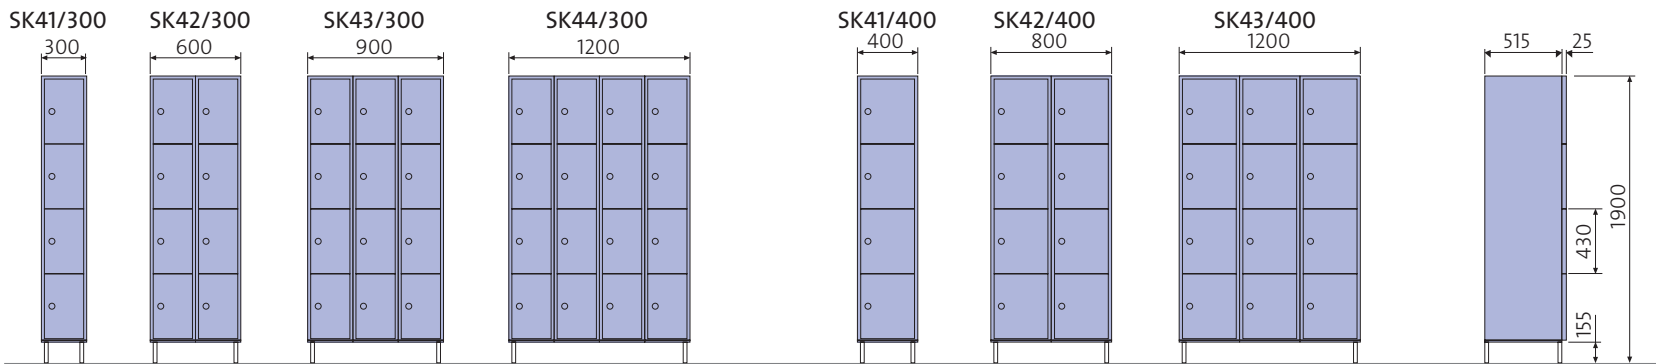

VAATEKAAPIT (tasakatto)

VAATEKAAPIT (vinokatto)

Vaatekaappeja on saatavissa tasa- ja vinokattoisina sekä lyhyt- ja pitkäövisinä. Lyhytövisen kaapin edessä on paikka istuinpenkille. Kaappi voidaan myös kiinnittää seinään. Sen kantavuus on max. 50 kg.

LOKEROKAAPIT

LOKEROKAAPIT

Z-KAAPIT

KOULUKAAPIT

SIIVOUSKAAPIT

NAULAKOT

PENKIT

JALAT

Valittavana kaksi erilaista säädettävää jalkamallia, putkijalka ja levyjalka. Levyjalkaa on säätävissä kahta eri korkeutta: 155 mm ja 300 mm. Levyjalka on edukseen esimerkiksi silloin, kun kaapin eteen ei tule penkkiä.