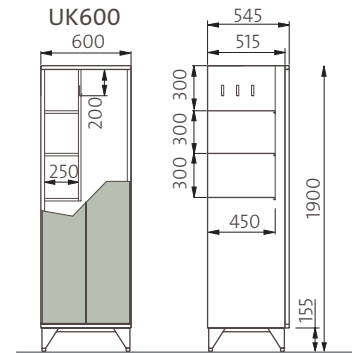

VAATEKAAPIT (tasakatto)

VAATEKAAPIT (vinokatto)

Vaatekaappeja on saatavissa tasa- ja vinokattoisina sekä lyhyt- ja pitkäövisinä. Lyhytövisen kaapin edessä on paikka istuinpenkille. Kaappi voidaan myös kiinnittää seinään. Sen kantavuus on max. 50 kg.

LOKEROKAAPIT

LOKEROKAAPIT

Z-KAAPIT

KOULUKAAPIT

SIIVOUSKAAPIT

NAULAKOT

PENKIT

JALAT

Valittavana kaksi erilaista säädettävää jalkamallia, putkijalka ja levyjalka. Levyjalkaa on säätävissä kahta eri korkeutta: 155 mm ja 300 mm. Levyjalka on edukseen esimerkiksi silloin, kun kaapin eteen ei tule penkkiä.