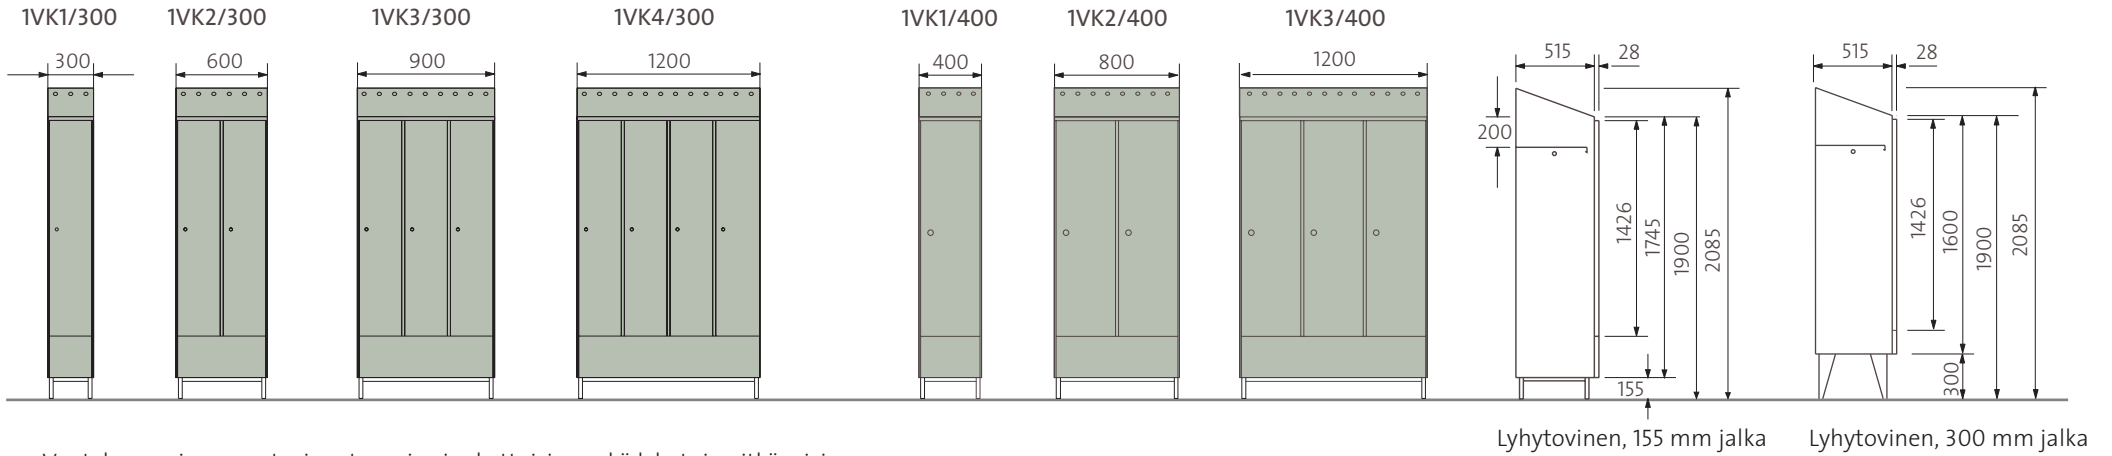

VAATEKAAPIT (tasakatto)

VAATEKAAPIT (vinokatto)

Vaatekaappeja on saatavissa tasa- ja vinokattoisina sekä lyhyt- ja pitkäövisinä. Lyhytövisen kaapin edessä on paikka istuinpenkille. Kaappi voidaan myös kiinnittää seinään. Sen kantavuus on max. 50 kg.

Valittavana kaksi erilaista säädettävää jalkamallia, putkijalka ja levyjalka. Levyjalkaa on säätävissä kahta eri korkeutta: 155 mm ja 300 mm. Levyjalka on edukseen esimerkiksi silloin, kun kaapin eteen ei tule penkkiä.