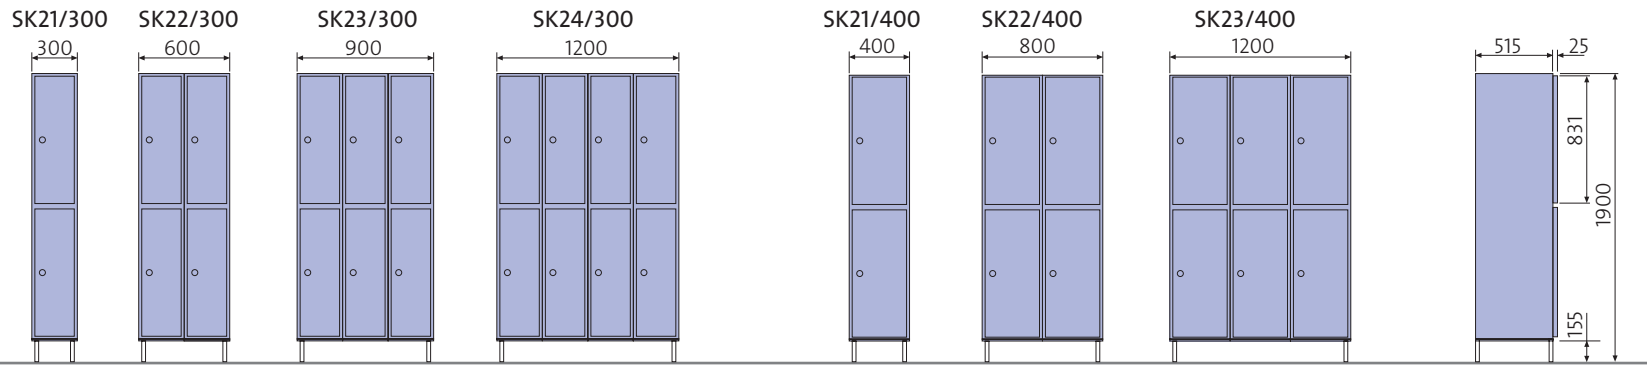

LOKEROKAAPIT