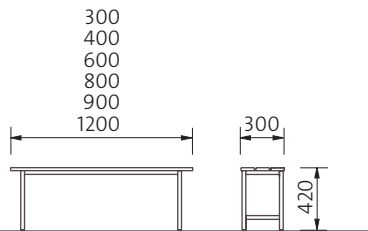

VAATEKAAPIT (tasakatto)

VAATEKAAPIT (vinokatto)

Vaatekaappeja on saatavissa tasa- ja vinokattoisina sekä lyhyt- ja pitkäövisinä. Lyhytövisen kaapin edessä on paikka istuinpenkille. Kaappi voidaan myös kiinnittää seinään. Sen kantavuus on max. 50 kg.

LOKEROKAAPIT

LOKEROKAAPIT

Z-KAAPIT

KOULUKAAPIT

SIIVOUSKAAPIT

NAULAKOT

PENKIT

JALAT

Valittavana kaksi erilaista säädettävää jalkamallia, putkijalka ja levyjalka. Levyjalkaa on säätävissä kahta eri korkeutta: 155 mm ja 300 mm. Levyjalka on edukseen esimerkiksi silloin, kun kaapin eteen ei tule penkkiä.