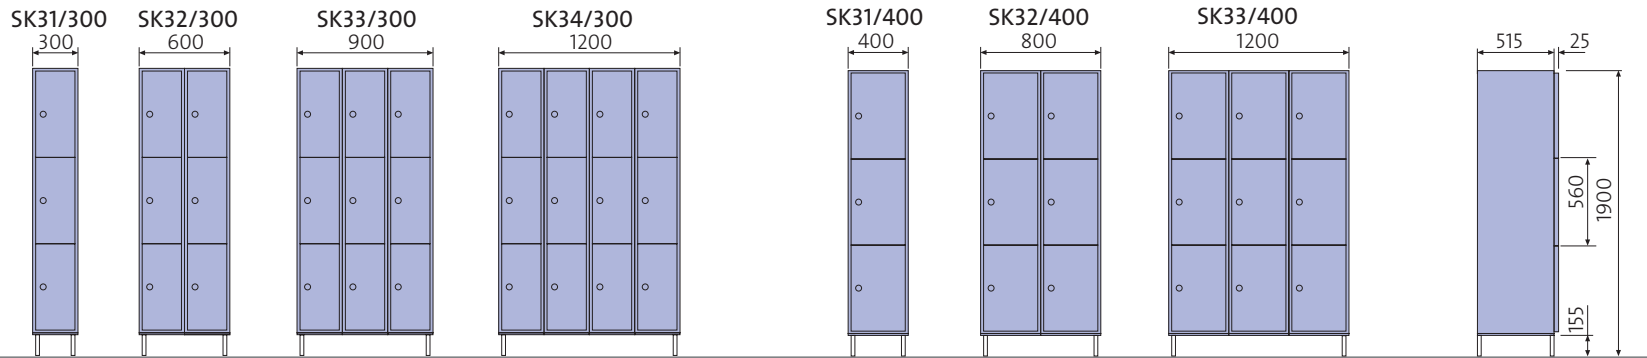

VAATEKAAPIT (tasakatto)

VAATEKAAPIT (vinokatto)

Vaatekaappeja on saatavissa tasa- ja vinokattoisina sekä lyhyt- ja pitkäövisinä. Lyhytövisen kaapin edessä on paikka istuinpenkille. Kaappi voidaan myös kiinnittää seinään. Sen kantavuus on max. 50 kg.

LOKEROKAAPIT

LOKEROKAAPIT

Z-KAAPIT

KOULUKAAPIT

SIIVOUSKAAPIT

NAULAKOT

PENKIT

JALAT

Valittavana kaksi erilaista säädettävää jalkamallia, putkijalka ja levyjalka. Levyjalkaa on säätävissä kahta eri korkeutta: 155 mm ja 300 mm. Levyjalka on edukseen esimerkiksi silloin, kun kaapin eteen ei tule penkkiä.