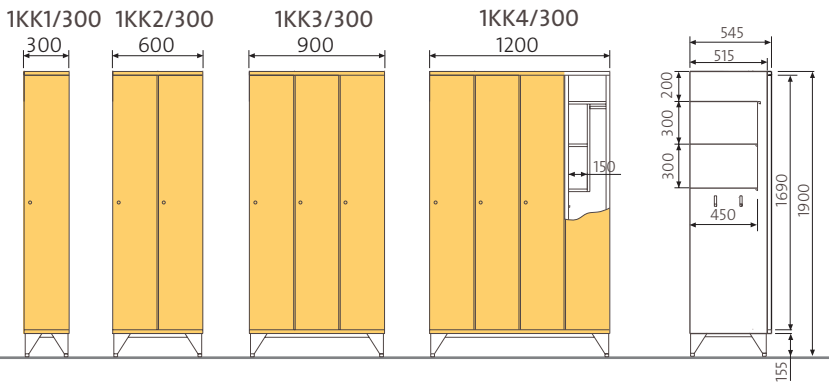

VAATEKAAPIT (tasakatto)

VAATEKAAPIT (vinokatto)

Vaatekaappeja on saatavissa tasa- ja vinokattoisina sekä lyhyt- ja pitkäövisinä. Lyhytövisen kaapin edessä on paikka istuinpenkille. Kaappi voidaan myös kiinnittää seinään. Sen kantavuus on max. 50 kg.

LOKEROKAAPIT

LOKEROKAAPIT

Z-KAAPIT

KOULUKAAPIT

SIIVOUSKAAPIT

NAULAKOT

PENKIT

JALAT

Valittavana kaksi erilaista säädettävää jalkamallia, putkijalka ja levyjalka. Levyjalkaa on säätävissä kahta eri korkeutta: 155 mm ja 300 mm. Levyjalka on edukseen esimerkiksi silloin, kun kaapin eteen ei tule penkkiä.