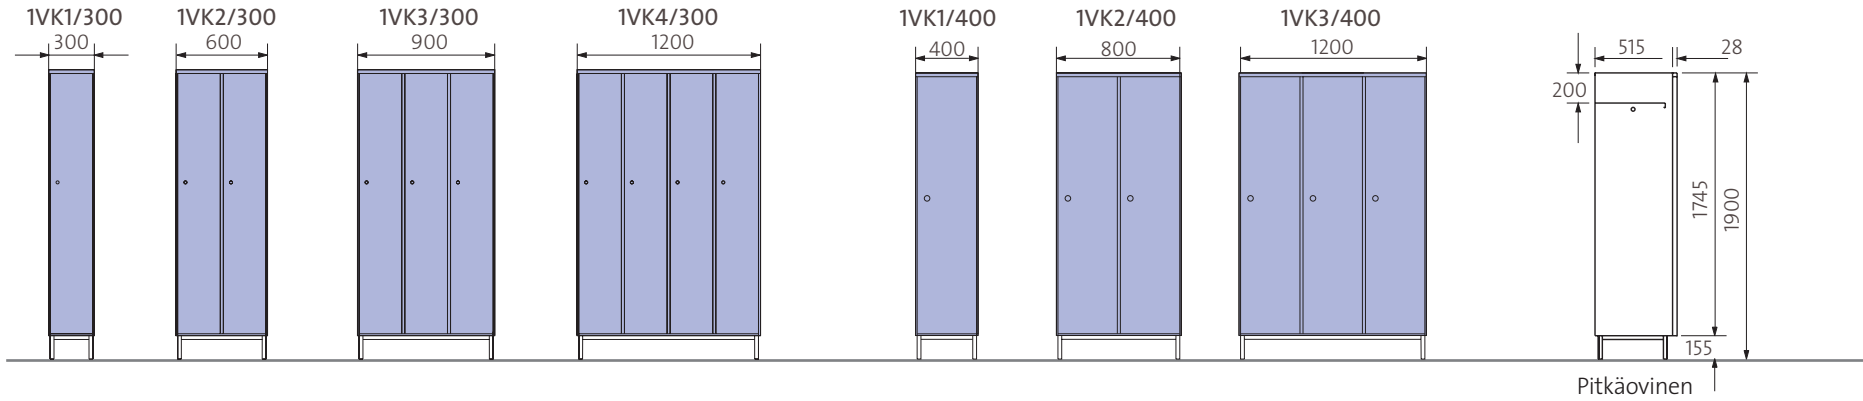

VAATEKAAPIT (tasakatto)

VAATEKAAPIT (vinokatto)

Vaatekaappeja on saatavissa tasa- ja vinokattoisina sekä lyhyt- ja pitkäövisinä. Lyhytövisen kaapin edessä on paikka istuinpenkille. Kaappi voidaan myös kiinnittää seinään. Sen kantavuus on max. 50 kg.

Valittavana kaksi erilaista säädettävää jalkamallia, putkijalka ja levyjalka. Levyjalkaa on säätävissä kahta eri korkeutta: 155 mm ja 300 mm. Levyjalka on edukseen esimerkiksi silloin, kun kaapin eteen ei tule penkkiä.