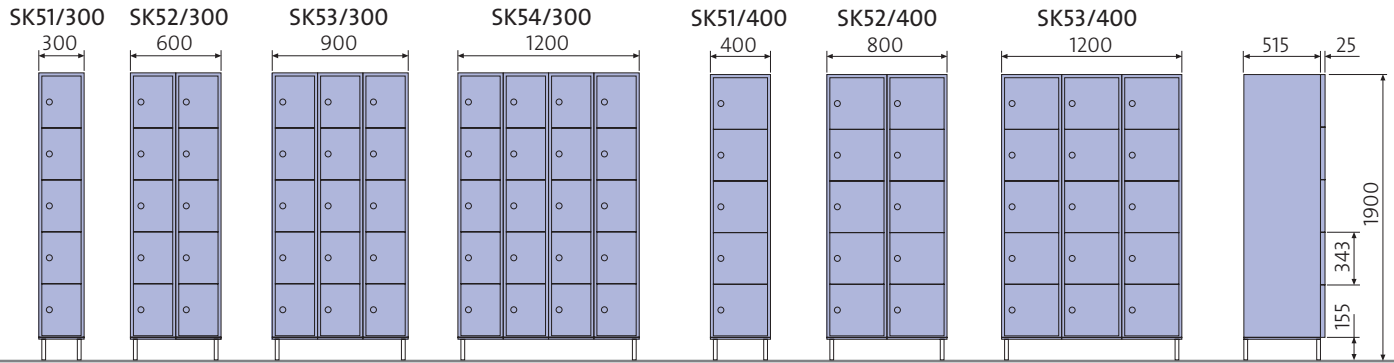

VAATEKAAPIT (tasakatto)

VAATEKAAPIT (vinokatto)

Vaatekaappeja on saatavissa tasa- ja vinokattoisina sekä lyhyt- ja pitkäövisinä. Lyhytövisen kaapin edessä on paikka istuinpenkille. Kaappi voidaan myös kiinnittää seinään. Sen kantavuus on max. 50 kg.

LOKEROKAAPIT

LOKEROKAAPIT

Z-KAAPIT

KOULUKAAPIT

SIIVOUSKAAPIT

NAULAKOT

PENKIT

JALAT

Valittavana kaksi erilaista säädettävää jalkamallia, putkijalka ja levyjalka. Levyjalkaa on säätävissä kahta eri korkeutta: 155 mm ja 300 mm. Levyjalka on edukseen esimerkiksi silloin, kun kaapin eteen ei tule penkkiä.