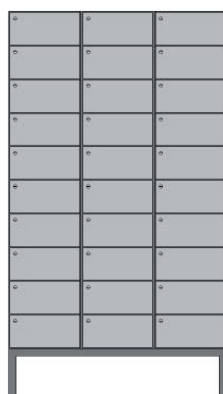

# Nero-lokerostot

LOK 4/3

LOK 5/3

LOK 10/3

LOK 20/3

LOK 4/2

LOK 5/2

LOK 10/2

LOK 20/2

LOK 4S/4

LOK 5S/4

LOK 10S/4

LOK 20S/4

Malli	lokeroston ulkomitat l x k* x s mm	lokeron ulkomitat l x k mm
LOK 4/3	1050 x 1600 x 250/400	350 x 400
LOK 5/3	1050 x 1600 x 250/400	350 x 320
LOK 10/3	1050 x 1600 x 250/400	350 x 160
LOK 20/3	1050 x 1600 x 250/400	350 x 80
LOK 4/2	700 x 1600 x 250/400	350 x 400
LOK 5/2	700 x 1600 x 250/400	350 x 320
LOK 10/2	700 x 1600 x 250/400	350 x 160
LOK 20/2	700 x 1600 x 250/400	350 x 80
LOK 4S/4	700 x 1600 x 250/400	175 x 400
LOK 5S/4	700 x 1600 x 250/400	175 x 320
LOK 10S/4	700 x 1600 x 250/400	175 x 160
LOK 20S/4	700 x 1600 x 250/400	175 x 80