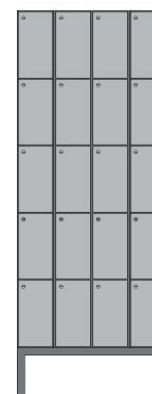

# Nero-lokerostot

LOK 4/3

LOK 5/3

LOK 10/3

LOK 20/3

LOK 4/2

LOK 5/2

LOK 10/2

LOK 20/2

LOK 4S/4

LOK 5S/4

LOK 10S/4

LOK 20S/4

Malli	lokeroston ulkomitat l x k* x s mm	lokeron ulkomitat l x k mm
LOK 4/3	1050 x 1600 x 250/400	350 x 400
LOK 5/3	1050 x 1600 x 250/400	350 x 320
LOK 10/3	1050 x 1600 x 250/400	350 x 160
LOK 20/3	1050 x 1600 x 250/400	350 x 80
LOK 4/2	700 x 1600 x 250/400	350 x 400
LOK 5/2	700 x 1600 x 250/400	350 x 320
LOK 10/2	700 x 1600 x 250/400	350 x 160
LOK 20/2	700 x 1600 x 250/400	350 x 80
LOK 4S/4	700 x 1600 x 250/400	175 x 400
LOK 5S/4	700 x 1600 x 250/400	175 x 320
LOK 10S/4	700 x 1600 x 250/400	175 x 160
LOK 20S/4	700 x 1600 x 250/400	175 x 80