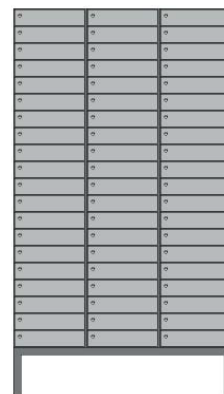

# Nero-lokerostot

LOK 4/3

LOK 5/3

LOK 10/3

LOK 20/3

LOK 4/2

LOK 5/2

LOK 10/2

LOK 20/2

LOK 4S/4

LOK 5S/4

LOK 10S/4

LOK 20S/4

Malli	lokeroston ulkomitat l x k* x s mm	lokeron ulkomitat l x k mm
LOK 4/3	1050 x 1600 x 250/400	350 x 400
LOK 5/3	1050 x 1600 x 250/400	350 x 320
LOK 10/3	1050 x 1600 x 250/400	350 x 160
LOK 20/3	1050 x 1600 x 250/400	350 x 80
LOK 4/2	700 x 1600 x 250/400	350 x 400
LOK 5/2	700 x 1600 x 250/400	350 x 320
LOK 10/2	700 x 1600 x 250/400	350 x 160
LOK 20/2	700 x 1600 x 250/400	350 x 80
LOK 4S/4	700 x 1600 x 250/400	175 x 400
LOK 5S/4	700 x 1600 x 250/400	175 x 320
LOK 10S/4	700 x 1600 x 250/400	175 x 160
LOK 20S/4	700 x 1600 x 250/400	175 x 80